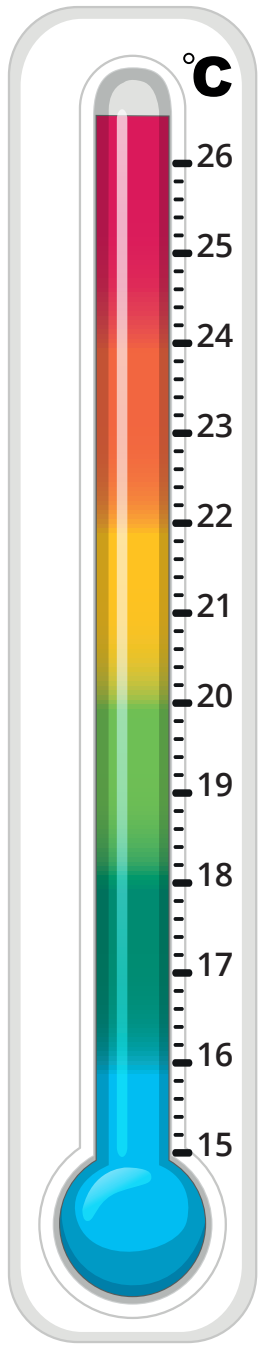

Température de la pièce

<i>+ de 24°</i>	 + 
<i>de 22° C à 24° C</i>	 + 
<i>de 20° C à 22° C</i>	 + 
<i>de 18° C à 20° C</i>	 +  +   +  + 
<i>de 16° C à 18° C</i>	 +  + 
<i>- de 16° C</i>	 + 